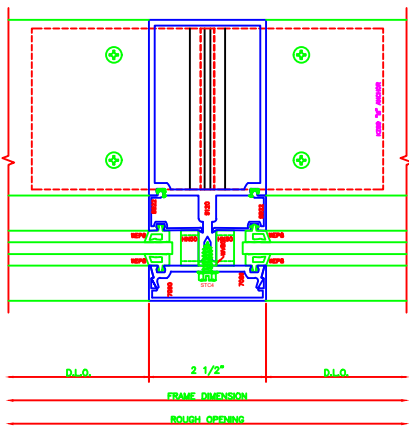

430 O.G. JAMB
5600 0"

615 O.G. VERT.
5600 0"

431 O.G. JAMB
5600 0"

115 O.G. HEAD
5600 2 1/2"

515 O.G. HORZ.
5600 0"

215 O.G. SILL
5600 0"