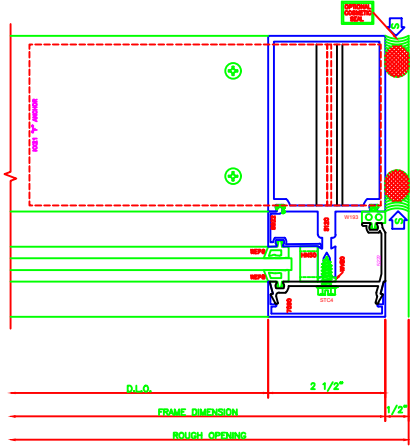

430 O.G. JAMB
5600 0"

615 O.G. VERT.
5600 0"

431 O.G. JAMB
5600 0"

115 O.G. HEAD
5600 2 1/2"

515 O.G. HORZ.
5600 0"

215 O.G. SILL
5600 0"