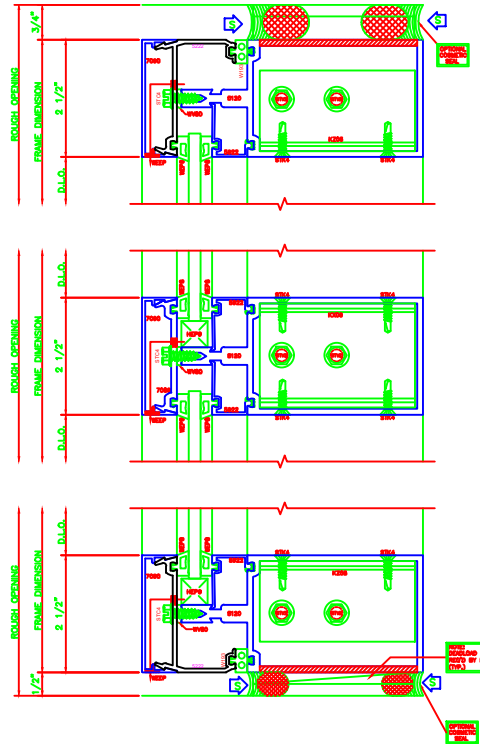

430 O.G. JAMB
5600 0"

615 O.G. VERT.
5600 0"

431 O.G. JAMB
5600 0"

115 O.G. HEAD
5600 2 1/2"

515 O.G. HORZ.
5600 0"

215 O.G. SILL
5600 0"