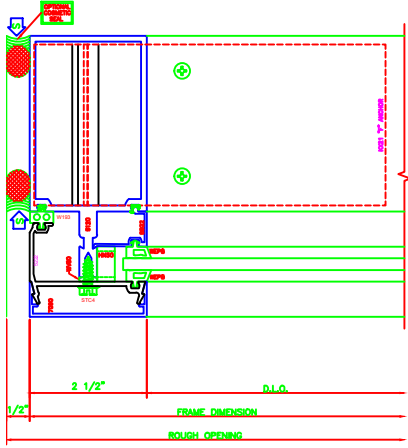

430 O.G. JAMB
5600 0"

615 O.G. VERT.
5600 0"

431 O.G. JAMB
5600 0"

115 O.G. HEAD
5600 2 1/2"

515 O.G. HORZ.
5600 0"

215 O.G. SILL
5600 0"